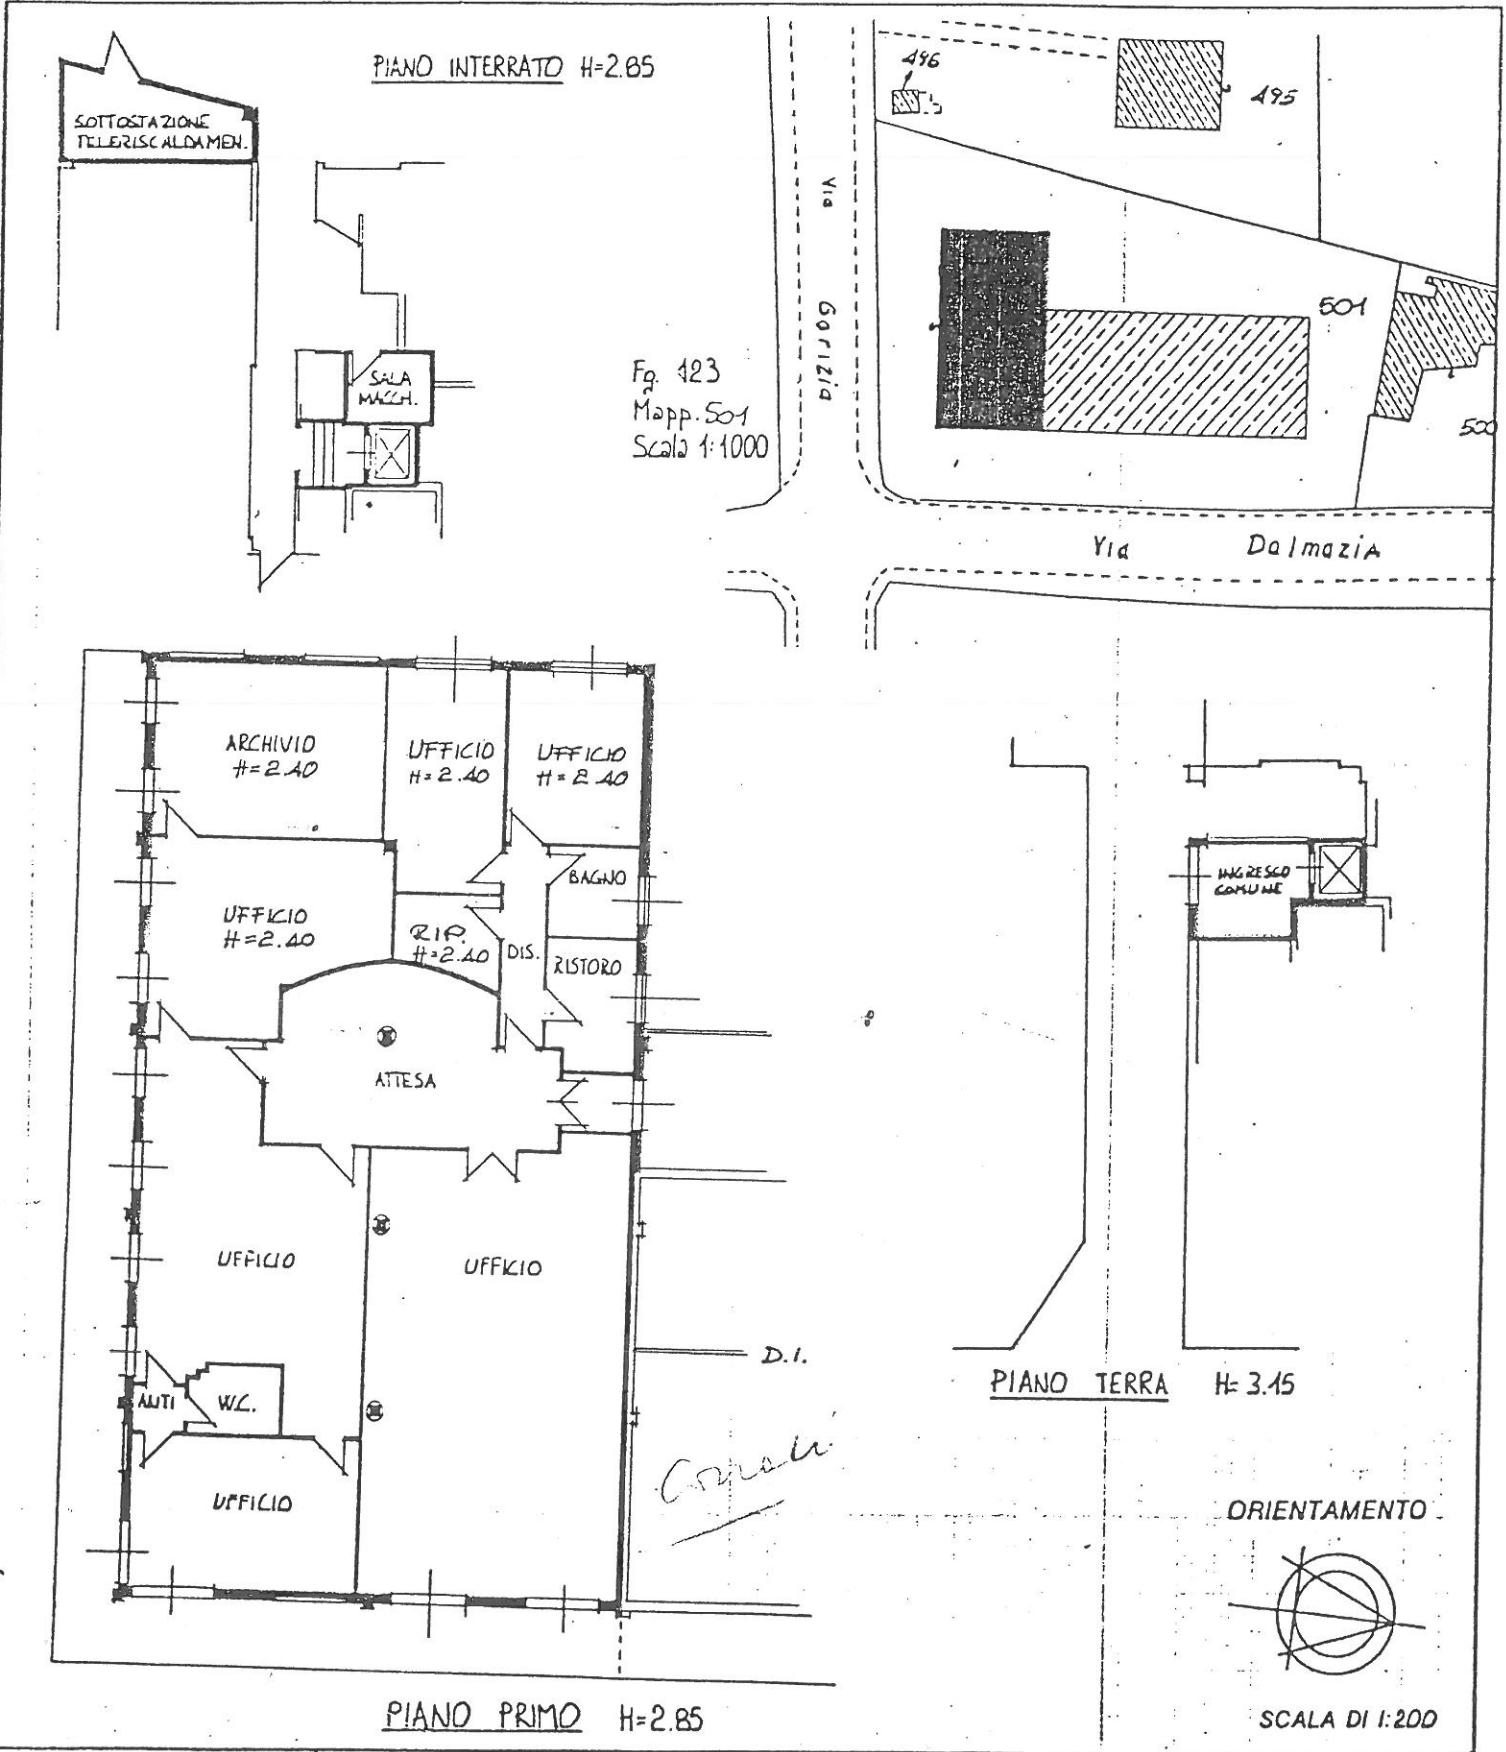

Planimetria di u.i.u. in Comune di REGGIO EMILIA via DALMAZIA civ. 101

Dichiarazione di N.C.
 Denuncia di variazione

Compilata dal GEOM. MAININI FRANCO
 (Titolo, cognome e nome)

RISERVATO ALL'UFFICIO

Identificativi catastali
 F. 123
 n. 501 sub. 16